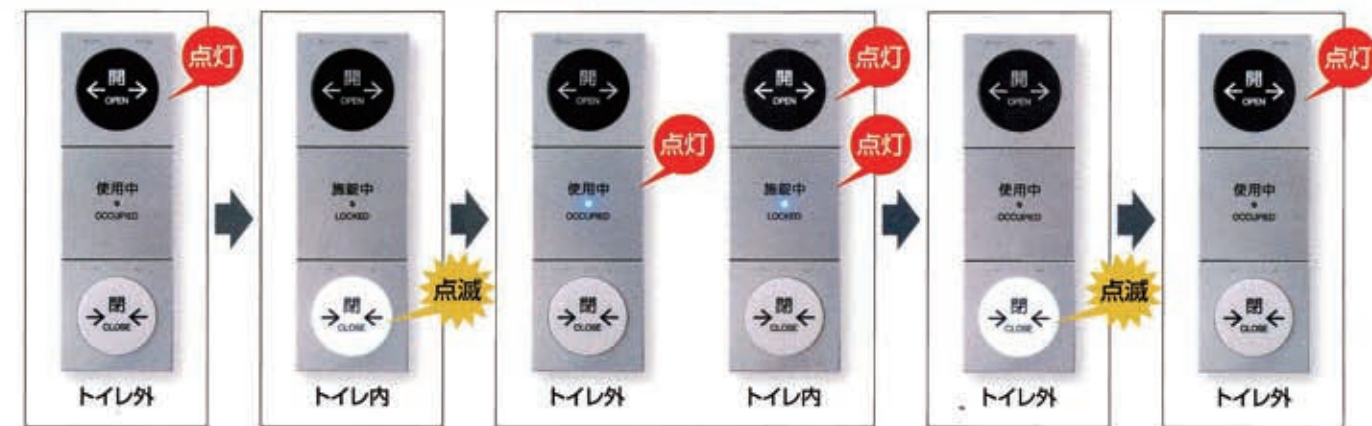

操作イメージ

Nabtesco
ナブテスコ 株式会社

NABCO
信頼のブランド

住環境カンパニー

東京 東京都千代田区平河町2丁目7番9号 (JA共済ビル)
〒102-0093 TEL. (03)5213-1156
神戸 神戸市東灘区魚崎浜町35番地
〒658-0024 TEL. (078)413-8293

お求め・お問い合わせはナブコの正規販売店へご連絡ください。

確かな技術にやさしさそえて
三晃システム株式会社

本社 〒039-1114 八戸市北白山台二丁目6-18 ☎0178(27)0119 FAX (27)1119
青森出張所 〒030-0121 青森市妙見三丁目8-1 ☎017(764)5290 FAX (764)5291

URL <http://nabco.nabtesco.com/>

●お取り扱いいたします製品は、改良などのためカタログと相違する場合もございます。