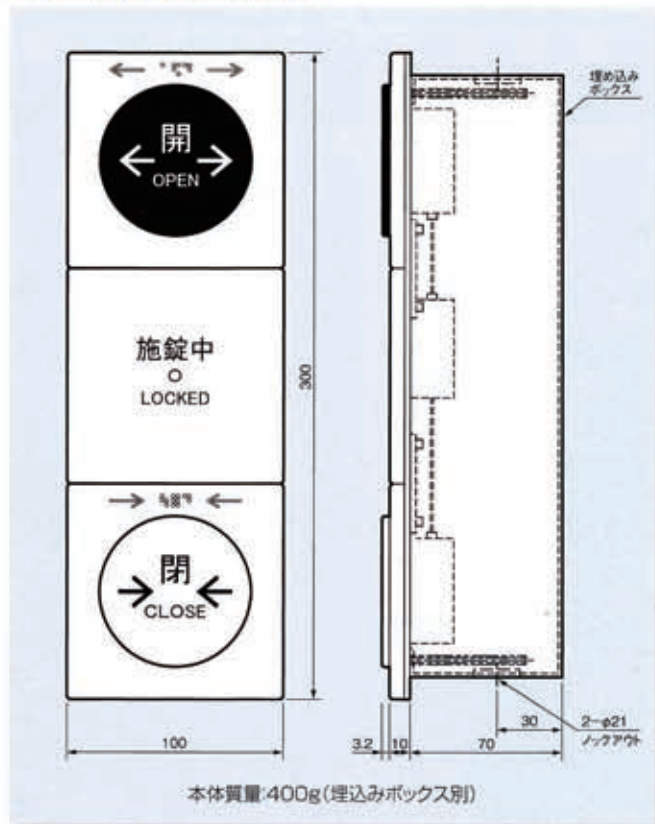

「誰にでも」×「何処にでも」

HDS-4i Toilet Door Control Switch

商品の概要

- 型式・名称 HDS-4i 押しボタンスイッチ
- 検知機構 加圧検知
- 操作方法 押しボタン操作
- 操作力 約5N
- 表示灯 青色発光ダイオード
- 標準取付方法 壁面に埋込み
- 外形寸法(mm) (操作部) W100×H300×D13
(縦型・横型組み替え可能)
(埋込BOX) W80×H280×D70
- 材質 (操作部) ABS樹脂
(埋込BOX) SECC(スチール黒色塗装)
- 備考 押しボタン部分には抗菌塗装を施してあります
基本モジュール□100mmの組み合わせで、「縦型」にも「横型」にも組み替えることができます。

〔内部用 横型〕開閉パネルは上下開きとなります

納まり外形図(mm)

本体質量:400g(埋込みボックス別)

操作イメージ

Nabtesco
ナブテスコ 株式会社

NABCO
信頼のブランド

住環境カンパニー

東京 東京都千代田区平河町2丁目7番9号 (JA共済ビル)
〒102-0093 TEL. (03)5213-1156
神戸 神戸市東灘区魚崎浜町35番地
〒658-0024 TEL. (078)413-8293